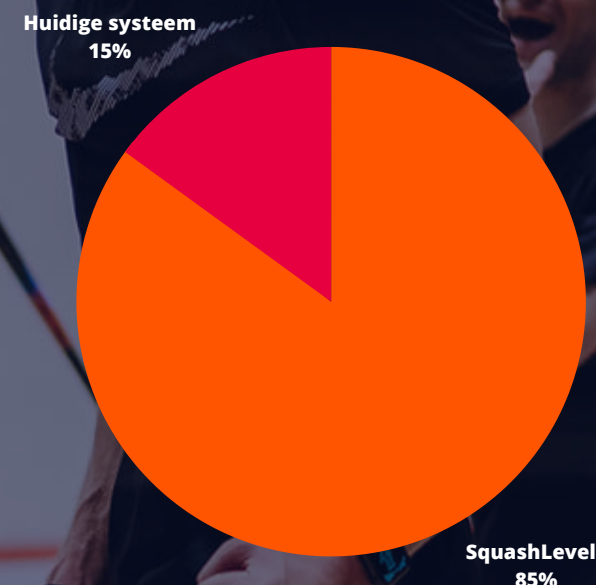

**SQUASH BOND
NEDERLAND**

Onderzoeksresultaten

85% van de competitieteams is voorstander van het gebruik van SquashLevels

Representativiteit:

Huidige systeem
15%

SquashLevels
85%

Niet gereageerd
17.2%

Gereageerd
82.8%

**SQUASH BOND
NEDERLAND**

Onderzoeksresultaten per competitie

TOP Divisie

Eerste Divisie

Tweede Divisie

Promotie Klasse

Eerste Klasse

Tweede Klasse

Derde Klasse

Besluit

Vanaf 1 januari 2023 wordt SquashLevels gebruikt als speelsterke systeem in de SBN-competities m.u.v. de Squash Eredivisie

De optie om de huidige ranking te bevriezen komt daarmee te vervallen

**SQUASH BOND
NEDERLAND**

Voordelen Squash Levels

- Nieuwe rating/ranking systematiek zorgt voor een betere weergave van iemand zijn spelniveau
- SquashLevels is een ander algoritme en geschied op basis van Machine learning (AI) om iemand zijn niveau te bepalen
- SquashLevels maakt stijgen en dalen van spelers sneller waardoor je sneller op jouw niveau komt.
- Niet alleen de uitslag (3 - 2) maar ook het aantal punten (11 - 7) telt mee
- Dames hebben nu hun eigen rating