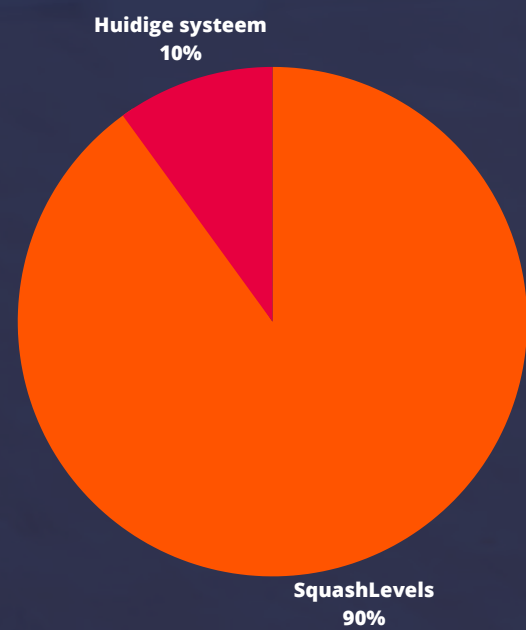

**SQUASH BOND
NEDERLAND**

Onderzoeksresultaten

85% van de competitieteams is voorstander van het gebruik van SquashLevels

Representativiteit:

Huidige systeem
15%

SquashLevels
85%

Niet gereageerd
17.2%

Gereageerd
82.8%

**SQUASH BOND
NEDERLAND**

Onderzoeksresultaten per competitie

TOP Divisie

Eerste Divisie

Tweede Divisie

Promotie Klasse

Eerste Klasse

Tweede Klasse

Derde Klasse

Besluit

Vanaf 1 januari 2023 wordt SquashLevels gebruikt als speelsterke systeem in de SBN-competities m.u.v. de Squash Eredivisie

De optie om de huidige ranking te bevriezen komt daarmee te vervallen

**SQUASH BOND
NEDERLAND**

Voordelen Squash Levels

- Nieuwe rating/ranking systematiek zorgt voor een betere weergave van iemand zijn spelniveau
- SquashLevels is een ander algoritme en geschied op basis van Machine learning (AI) om iemand zijn niveau te bepalen
- SquashLevels maakt stijgen en dalen van spelers sneller waardoor je sneller op jouw niveau komt.
- Niet alleen de uitslag (3 - 2) maar ook het aantal punten (11 - 7) telt mee
- Dames hebben nu hun eigen rating