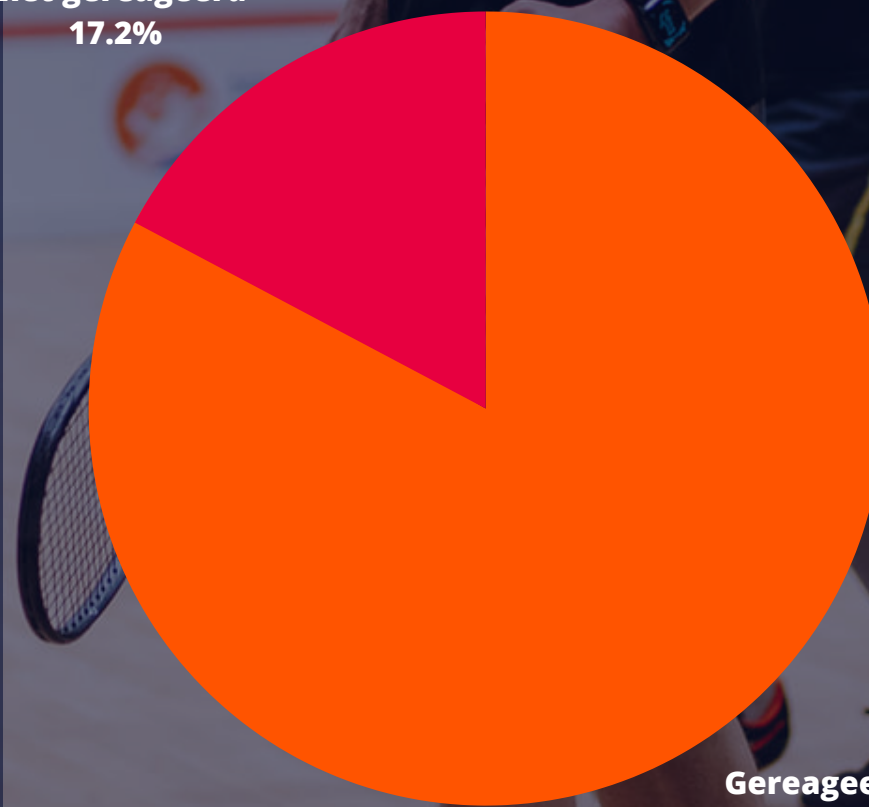

**SQUASH BOND
NEDERLAND**

Onderzoeksresultaten

85% van de competitieteams is voorstander van het gebruik van SquashLevels

Representativiteit:

Huidige systeem
15%

SquashLevels
85%

Niet gereageerd
17.2%

Gereageerd
82.8%