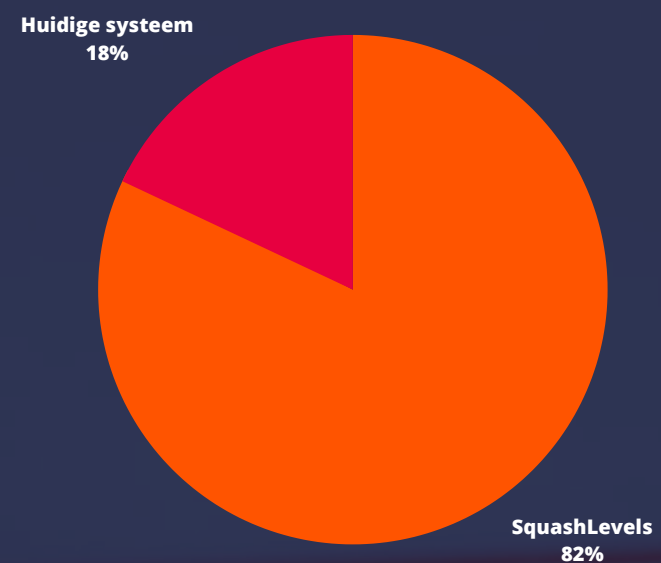

**SQUASH BOND
NEDERLAND**

Proces

- Nieuwe ranking systeem was een van de meeste aangevraagde ontwikkelingen
- Uitgebreid onderzoek gedaan naar verschillende mogelijkheden
- SquashLevels op 1 oktober gelanceerd
 - Adoptie tijd
- Onderzoek gedaan voor invoering in competitie

**SQUASH BOND
NEDERLAND**

Onderzoeksresultaten

85% van de competitieteams is voorstander van het gebruik van SquashLevels

Representativiteit:

Huidige systeem
15%

SquashLevels
85%

Niet gereageerd
17.2%

Gereageerd
82.8%

**SQUASH BOND
NEDERLAND**

Onderzoeksresultaten per competitie

TOP Divisie

Eerste Divisie

Tweede Divisie

Promotie Klasse

Eerste Klasse

Tweede Klasse

Derde Klasse

Besluit

Vanaf 1 januari 2023 wordt SquashLevels gebruikt als speelsterke systeem in de SBN-competities m.u.v. de Squash Eredivisie

De optie om de huidige ranking te bevriezen komt daarmee te vervallen