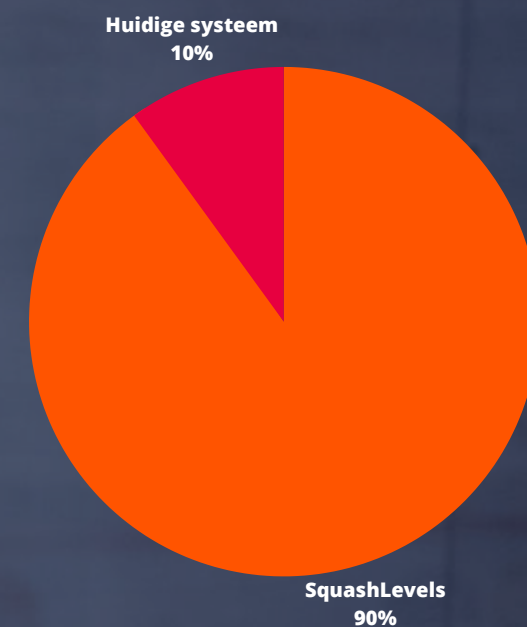

**SQUASH BOND
NEDERLAND**

Onderzoeksresultaten

85% van de competitieteams is voorstander van het gebruik van SquashLevels

Representativiteit:

Huidige systeem
15%

SquashLevels
85%

Niet gereageerd
17.2%

Gereageerd
82.8%

**SQUASH BOND
NEDERLAND**

Onderzoeksresultaten per competitie

TOP Divisie

Eerste Divisie

Tweede Divisie

Promotie Klasse

Eerste Klasse

Tweede Klasse

Derde Klasse

Besluit

Vanaf 1 januari 2023 wordt SquashLevels gebruikt als speelsterke systeem in de SBN-competities m.u.v. de Squash Eredivisie

De optie om de huidige ranking te bevriezen komt daarmee te vervallen

**SQUASH BOND
NEDERLAND**

Voordelen Squash Levels

- Nieuwe rating/ranking systematiek zorgt voor een betere weergave van iemand zijn spelniveau
- SquashLevels is een ander algoritme en geschied op basis van Machine learning (AI) om iemand zijn niveau te bepalen
- SquashLevels maakt stijgen en dalen van spelers sneller waardoor je sneller op jouw niveau komt.
- Niet alleen de uitslag (3 - 2) maar ook het aantal punten (11 - 7) telt mee
- Dames hebben nu hun eigen rating