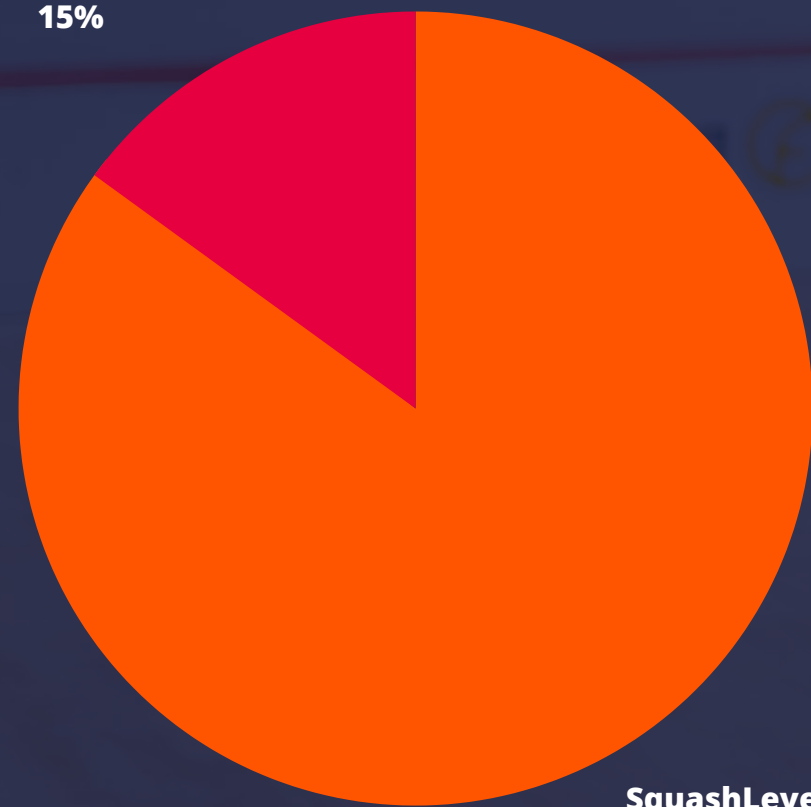

**SQUASH BOND
NEDERLAND**

Proces

- Nieuwe ranking systeem was een van de meeste aangevraagde ontwikkelingen
- Uitgebreid onderzoek gedaan naar verschillende mogelijkheden
- SquashLevels op 1 oktober gelanceerd
 - Adoptie tijd
- Onderzoek gedaan voor invoering in competitie

**SQUASH BOND
NEDERLAND**

Onderzoeksresultaten

85% van de competitieteams is voorstander van het gebruik van SquashLevels

Representativiteit:

Huidige systeem
15%

SquashLevels
85%

Niet gereageerd
17.2%

Gereageerd
82.8%